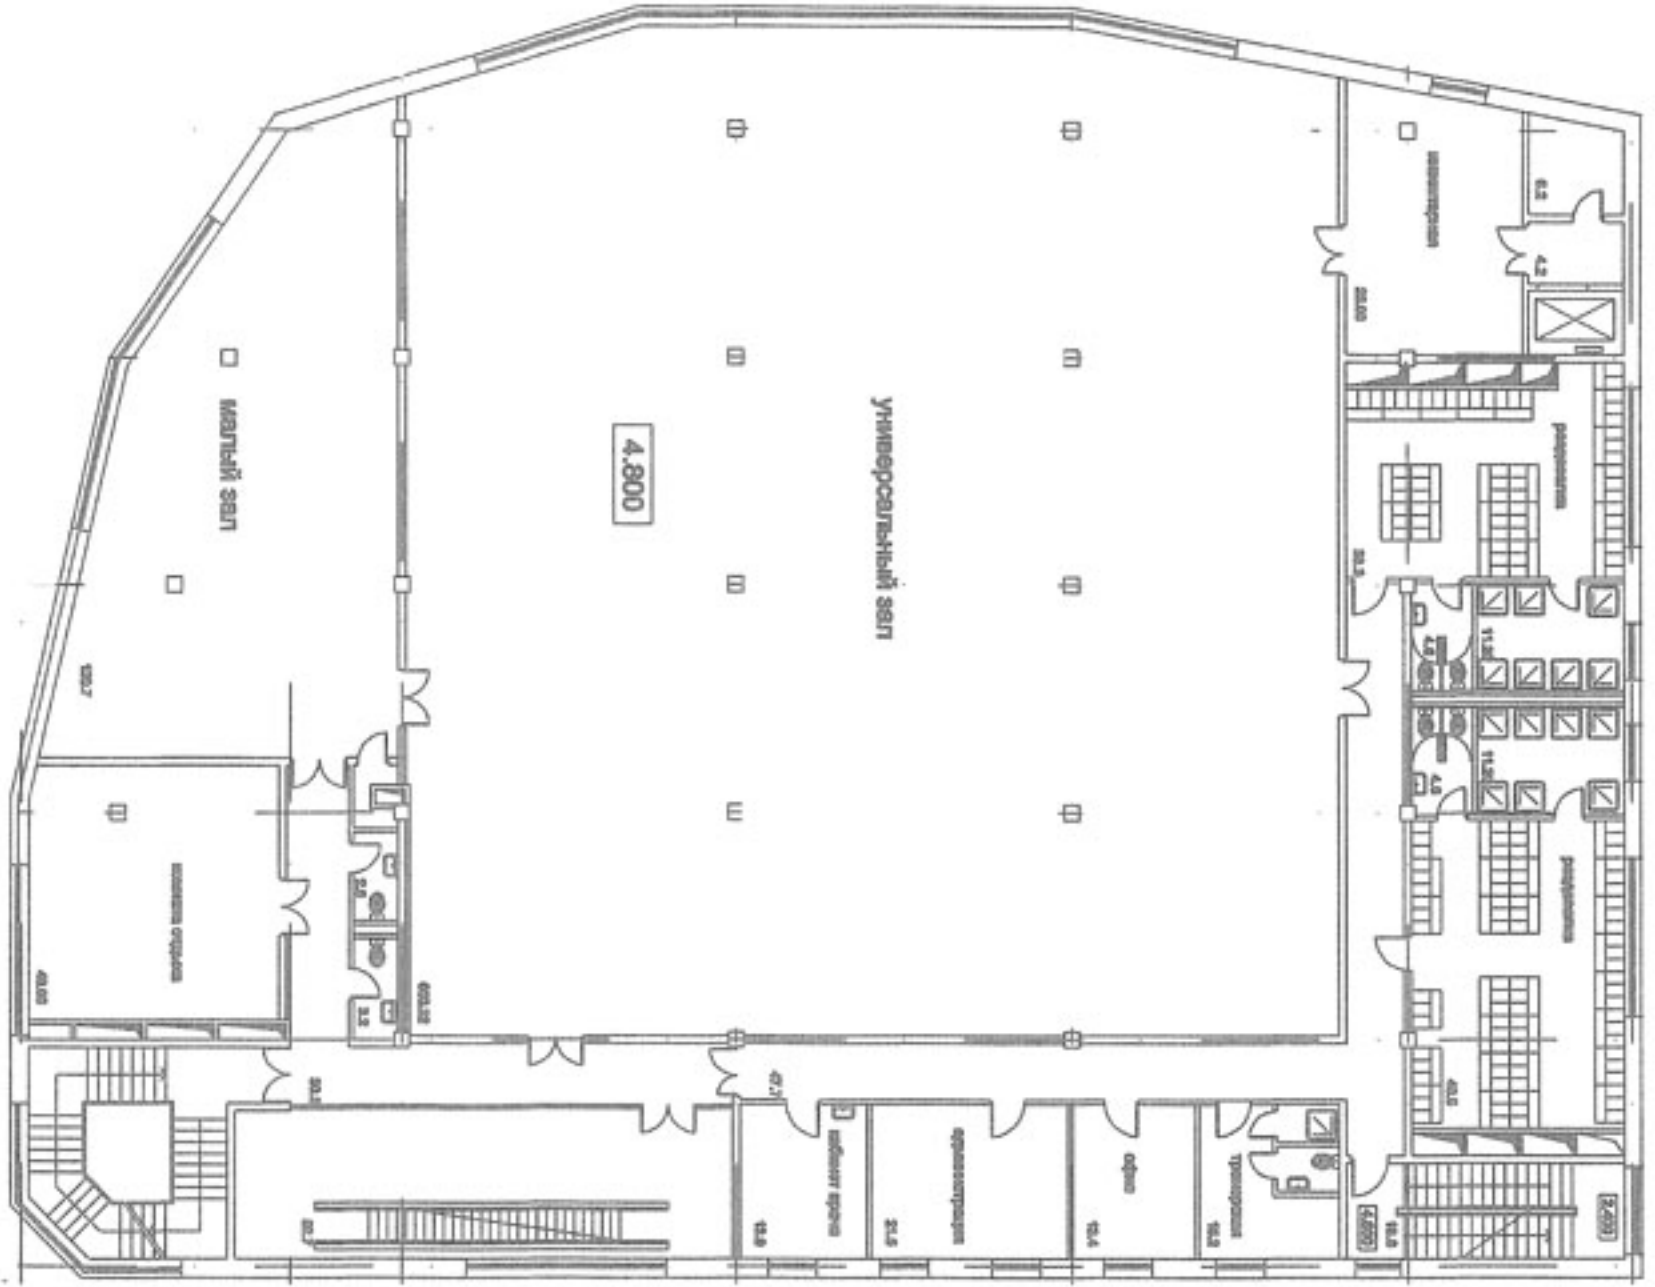

Поэтажные планировки
Физкультурно-оздоровительного комплекса
в Митино

Москва, ул. крымский вал, д.3, стр.2

Тел.: +7(495) 232 33 11

+7(495) 627 73 14

2 ЭТАЖ

3 этаж