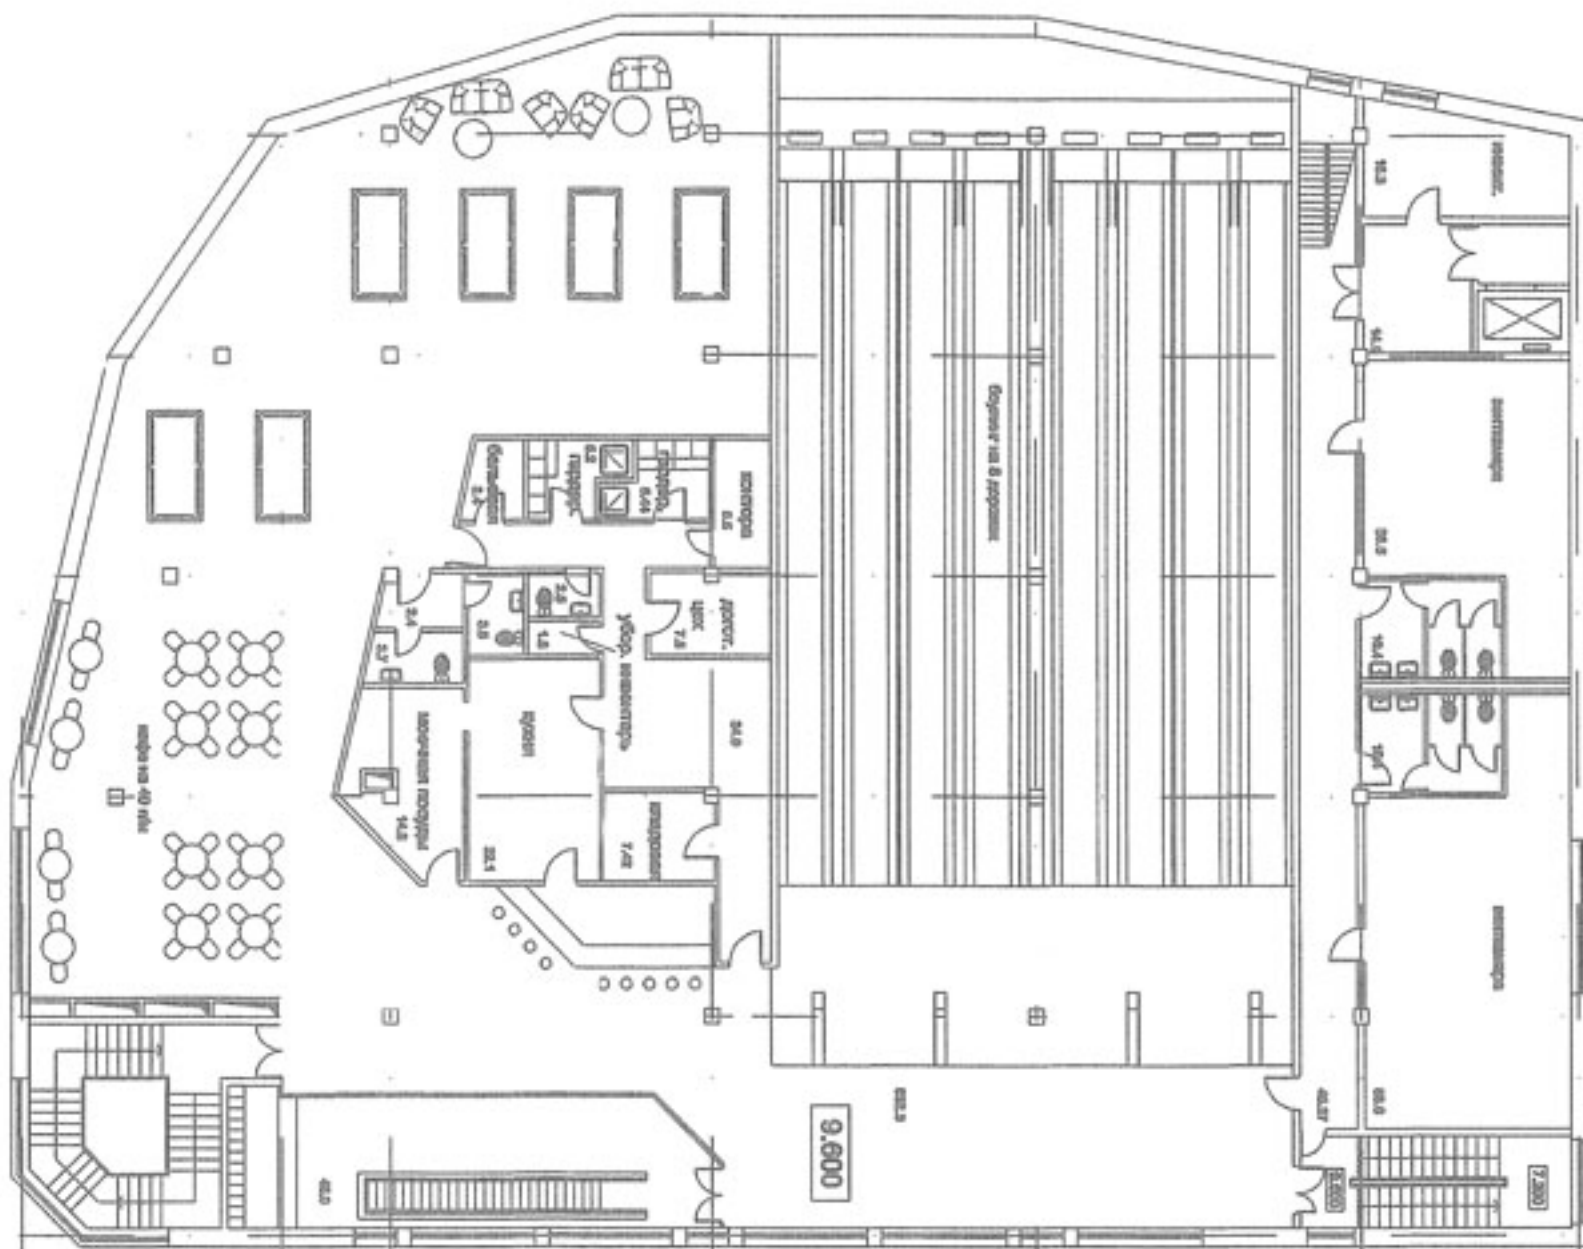

Поэтажные планировки
Физкультурно-оздоровительного комплекса
в Митино

Москва, ул. крымский вал, д.3, стр.2

Тел.: +7(495) 232 33 11

+7(495) 627 73 14

2 ЭТАЖ

3 этаж